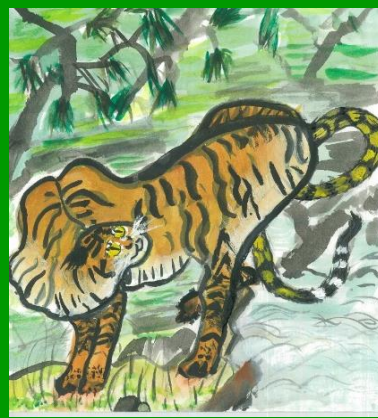

虎でつながる昔と今

—こどもたちが描いた虎図模写作品展—

2022年4月7日(木) — 7月24日(日) 10:00~17:00 (入館は16:30まで)

制作：大谷美術学園生徒

MILLET HOKUGIN GALERIE MILLET

〒930-0044 富山市中央通り二丁目1番20号 TEL(076)423-7220 <http://www.gmillet.jp/>

開館時間 10:00~17:00 (入館は16:30まで)