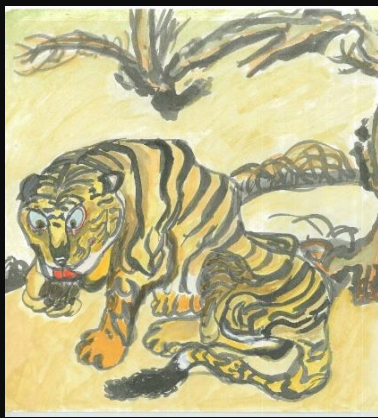

虎でつながる昔と今

—こどもたちが描いた虎図模写作品展—

2022年4月7日(木) — 7月24日(日) 10:00~17:00 (入館は16:30まで)

制作：大谷美術学園生徒

MILLET HOKUGIN GALERIE MILLET

〒930-0044 富山市中央通り二丁目1番20号 TEL(076)423-7220 <http://www.gmillet.jp/>

開館時間 10:00~17:00 (入館は16:30まで)