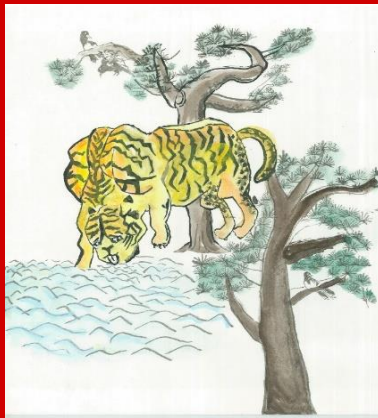

虎でつながる昔と今

—こどもたちが描いた虎図模写作品展—

2022年4月7日(木) — 7月24日(日) 10:00~17:00 (入館は16:30まで)

制作：大谷美術学園生徒

MILLET HOKUGIN GALERIE MILLET

〒930-0044 富山市中央通り二丁目1番20号 TEL(076)423-7220 <http://www.gmillet.jp/>

開館時間 10:00~17:00 (入館は16:30まで)