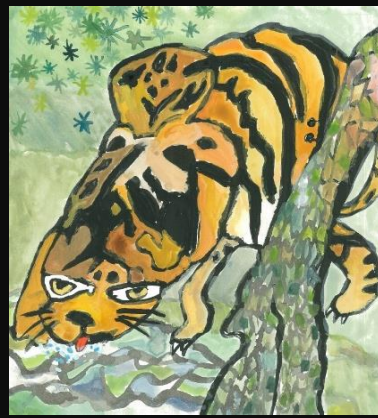

虎でつながる昔と今

—こどもたちが描いた虎図模写作品展—

2022年4月7日(木) — 7月24日(日) 10:00~17:00 (入館は16:30まで)

制作：大谷美術学園生徒

MILLET HOKUGIN GALERIE MILLET

〒930-0044 富山市中央通り二丁目1番20号 TEL(076)423-7220 <http://www.gmillet.jp/>

開館時間 10:00~17:00 (入館は16:30まで)